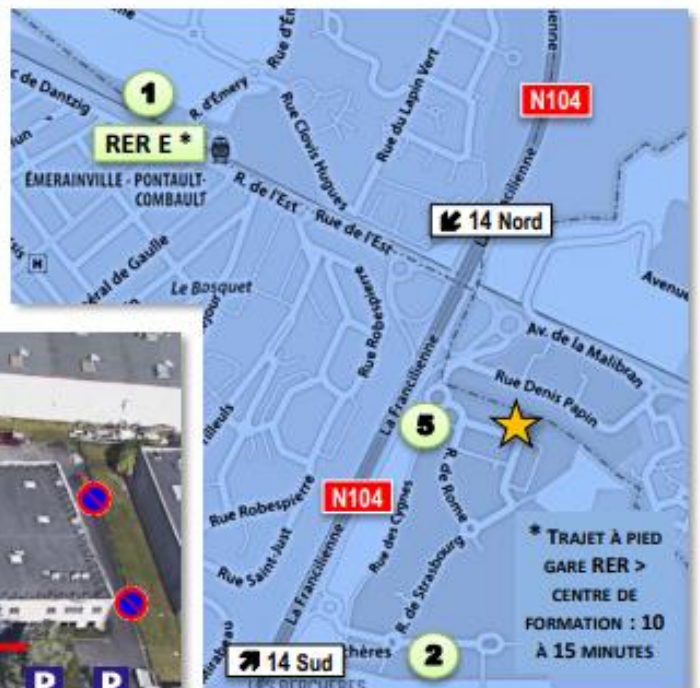

LE CENTRE DE FORMATION

**PLATEFORME TECHNIQUE A SEULEMENT
30 MINUTES DE PARIS**

Où se situe le centre ?
22-24, rue du Pré des Aulnes
77340 Pontault-Combault

Gare : Pontault-Combault Emerainville

P 18 places

● SECOURISME

SST / MACSST / FSST / MACFSST

● SURETE – CONFLIT

Conflits – Risques terroristes – CQP Agent de
prévention et de sécurité

PLAN D'ACCES AU CENTRE DE FORMATION

- ★ CENTRE DE FORMATION
1. Gare RER E
 2. Castorama, Botanic
 3. Eléphant Bleu
 4. Citroën
 5. Quick, Pizza Del Arte, Poivre Rouge, Ibis Budget
 6. Sasie Center
 7. Pôle Emploi
 8. Jet7
 9. MP Transport

**ADRESSE : 24, RUE DU PRÉ DES AULNES
77340 PONTAULT-COMBAULT**

**ACCÈS EN VÉHICULE : N104 SORTIE 14 ET SUIVRE
« PARC D'ACTIVITÉS DES ARPENTS »
ACCÈS EN RER : LIGNE E DIRECTION TOURNAN,
ARRÊT EMERAINVILLE-PONTAULT-COMBAULT**

← À VOTRE ARRIVÉE, VEUILLEZ STATIONNER SUR UNE DES 20 PLACES « FORMATION », SUR LA PLACE « DEUX ROUES » OU SUR LE DOMAINE PUBLIC SI NOTRE PARKING EST COMPLET