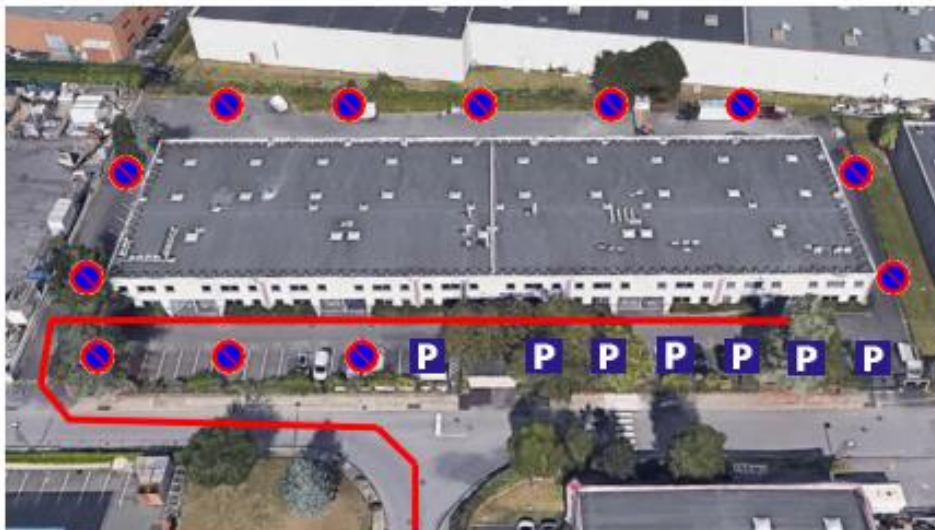

LE CENTRE DE FORMATION

**PLATEFORME TECHNIQUE A SEULEMENT
30 MINUTES DE PARIS**

Où se situe le centre ?
22-24, rue du Pré des Aulnes
77340 Pontault-Combault

Gare : Pontault-Combault Emerainville

P 18 places

● SECOURISME

SST / MACSST / FSST / MACFSST

● SURETE – CONFLIT

Conflits – Risques terroristes – CQP Agent de
prévention et de sécurité

PLAN D'ACCES AU CENTRE DE FORMATION

- ★ CENTRE DE FORMATION
1. Gare RER E
 2. Castorama, Botanic
 3. Eléphant Bleu
 4. Citroën
 5. Quick, Pizza Del Arte, Poivre Rouge, Ibis Budget
 6. Sasie Center
 7. Pôle Emploi
 8. Jet7
 9. MP Transport

**ADRESSE : 24, RUE DU PRÉ DES AULNES
77340 PONTAULT-COMBAULT**

**ACCÈS EN VÉHICULE : N104 SORTIE 14 ET SUIVRE
« PARC D'ACTIVITÉS DES ARPENTS »
ACCÈS EN RER : LIGNE E DIRECTION TOURNAN,
ARRÊT EMERAINVILLE-PONTAULT-COMBAULT**

← À VOTRE ARRIVÉE, VEUILLEZ STATIONNER SUR UNE DES 20 PLACES « FORMATION », SUR LA PLACE « DEUX ROUES » OU SUR LE DOMAINE PUBLIC SI NOTRE PARKING EST COMPLET