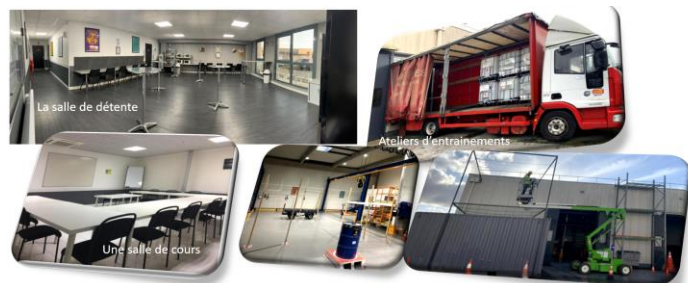

LE CENTRE DE FORMATION

**PLATEFORME TECHNIQUE A SEULEMENT
30 MINUTES DE PARIS**

Où se situe le centre ?
22-24, rue du Pré des Aulnes
77340 Pontault-Combault

Gare : Pontault-Combault Emerainville

P 18 places