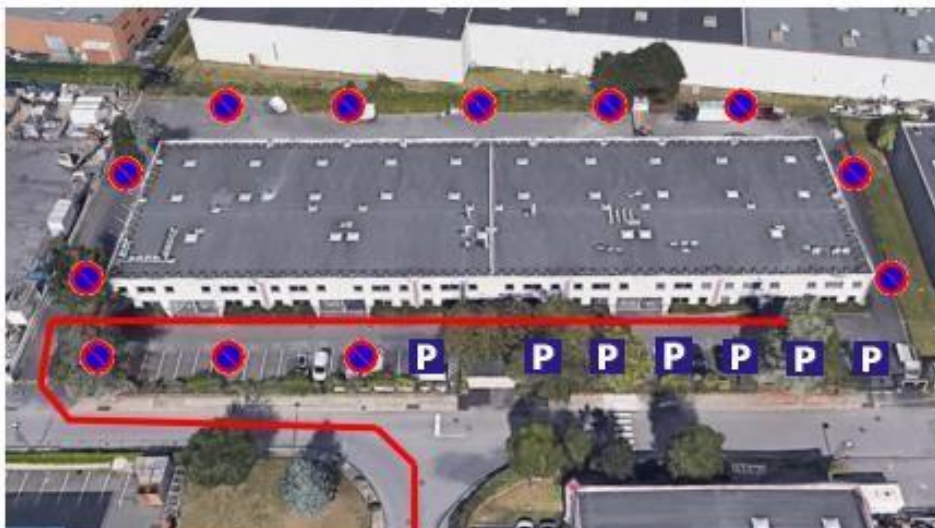

LE CENTRE DE FORMATION

EN PARTENARIAT AVEC L'ORGANISME HABILITE
ALTER EGO PRP

**PLATEFORME TECHNIQUE A SEULEMENT
30 MINUTES DE PARIS**

Où se situe le centre ?
22-24, rue du Pré des Aulnes
77340 Pontault-Combault

PORT DU MASQUE OBLIGATOIRE

PLAN D'ACCES AU CENTRE DE FORMATION

- ★ CENTRE DE FORMATION
1. Gare RER E
 2. Castorama, Botanic
 3. Eléphant Bleu
 4. Citroën
 5. Quick, Pizza Del Arte, Poivre Rouge, Ibis Budget
 6. Sasie Center
 7. Pôle Emploi
 8. Jet7
 9. MP Transport

**ADRESSE : 24, RUE DU PRÉ DES AULNES
77340 PONTAULT-COMBAULT**

**ACCÈS EN VÉHICULE : N104 SORTIE 14 ET SUIVRE
« PARC D'ACTIVITÉS DES ARPENTS »
ACCÈS EN RER : LIGNE E DIRECTION TOURNAN,
ARRÊT EMERAINVILLE-PONTAULT-COMBAULT**

← À VOTRE ARRIVÉE, VEUILLEZ STATIONNER SUR UNE DES 20 PLACES « **FORMATION** », SUR LA PLACE « **DEUX ROUES** » OU SUR LE DOMAINE PUBLIC SI NOTRE PARKING EST COMPLET