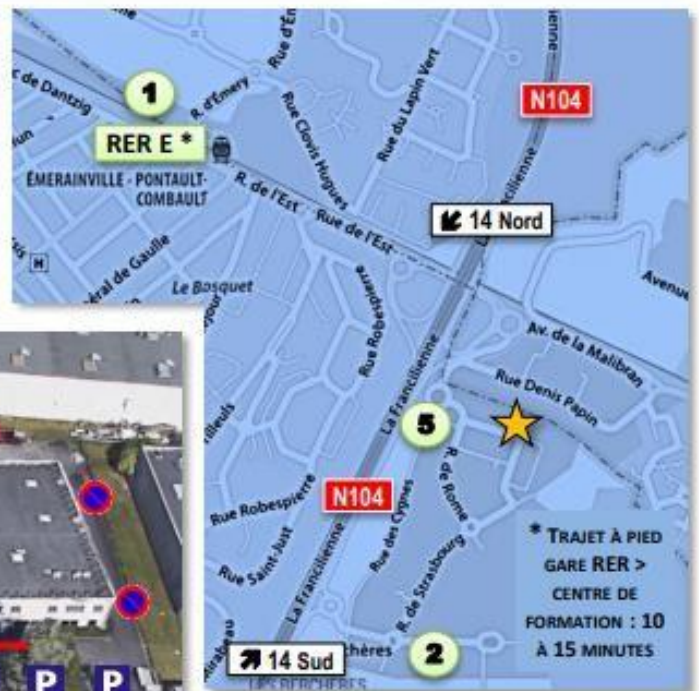

Instructions :

Attendez au rez-de-chaussée, dans la salle de détente,
le formateur viendra chercher ses stagiaires
ou suivez les instructions des panneaux d'affichage

PORT DU MASQUE OBLIGATOIRE

PLAN D'ACCES AU CENTRE DE FORMATION

- ★ CENTRE DE FORMATION
1. Gare RER E
 2. Castorama, Botanic
 3. Eléphant Bleu
 4. Citroën
 5. Quick, Pizza Del Arte, Poivre Rouge, Ibis Budget
 6. Sasie Center
 7. Pôle Emploi
 8. Jet7
 9. MP Transport

**ADRESSE : 24, RUE DU PRÉ DES AULNES
77340 PONTAULT-COMBAULT**

**ACCÈS EN VÉHICULE : N104 SORTIE 14 ET SUIVRE
« PARC D'ACTIVITÉS DES ARPENTS »
ACCÈS EN RER : LIGNE E DIRECTION TOURNAN,
ARRÊT EMERAINVILLE-PONTAULT-COMBAULT**

* TRAJET À PIED
GARE RER >
CENTRE DE
FORMATION : 10
À 15 MINUTES

← À VOTRE ARRIVÉE, VEUILLEZ STATIONNER
SUR UNE DES 20 PLACES « FORMATION », SUR
LA PLACE « DEUX ROUES » OU SUR LE DOMAINE
PUBLIC SI NOTRE PARKING EST COMPLET