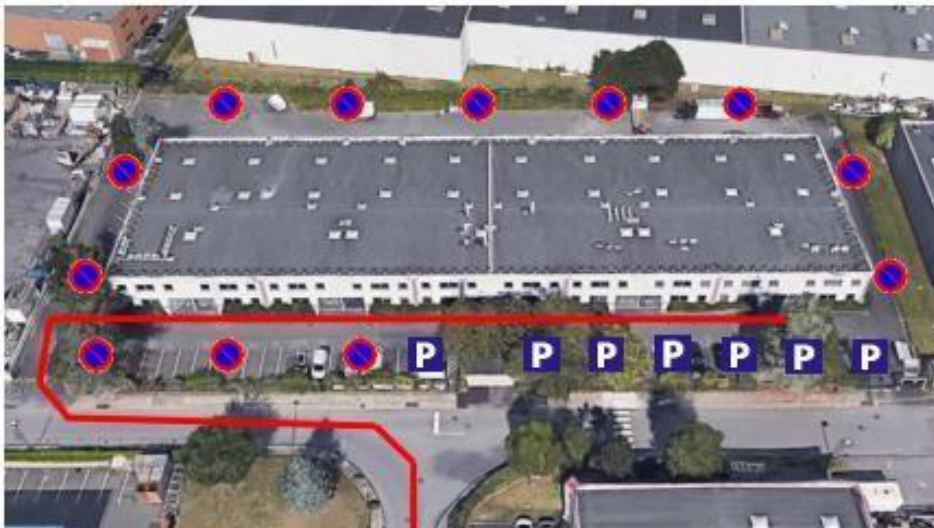

← À VOTRE ARRIVÉE, VEUILLEZ STATIONNER
SUR UNE DES 20 PLACES « FORMATION », SUR
LA PLACE « DEUX ROUES » OU SUR LE DOMAINE
PUBLIC SI NOTRE PARKING EST COMPLET